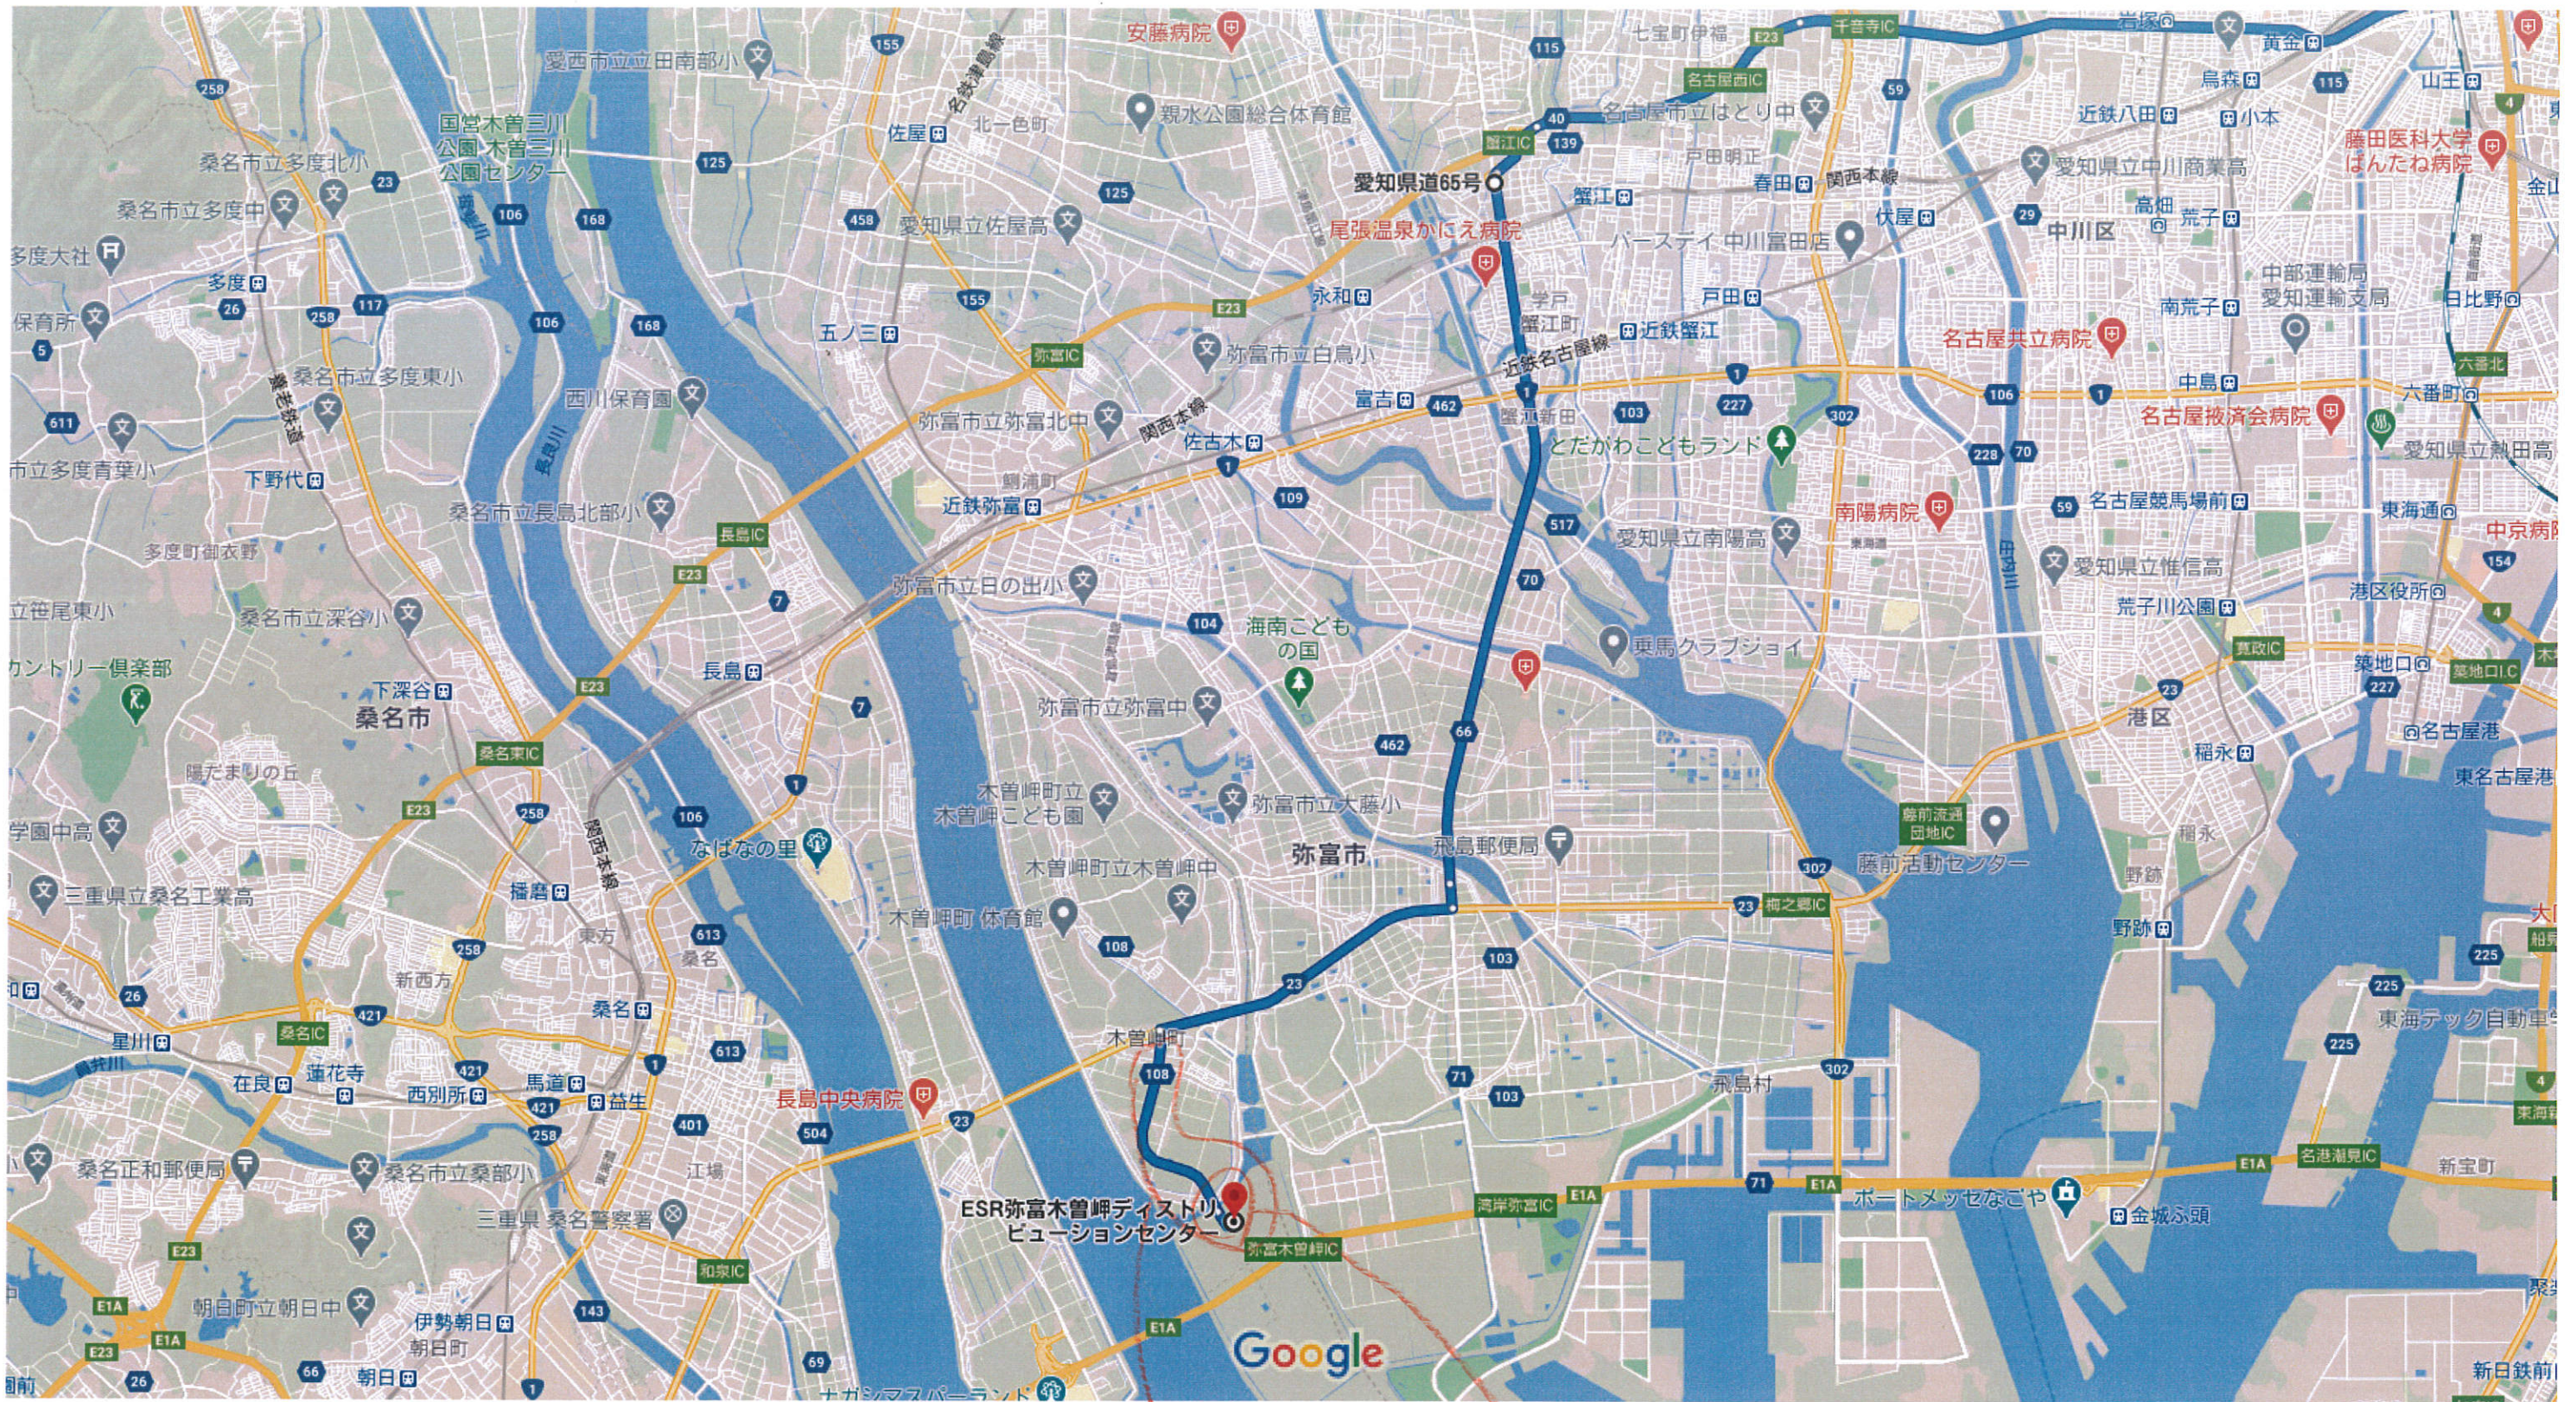

〒470-0111 愛知県日進市米野木町仲大原 1 1 9 から ESR弥富木曾岬ディストリビューションセンター 車 43.5 km、1 時間 1 分

地図データ ©2021 1 km

〒470-0111 愛知県日進市米野木町仲大原 1 1 9

必ず50km/h以下
橋では必ず一時停止あり