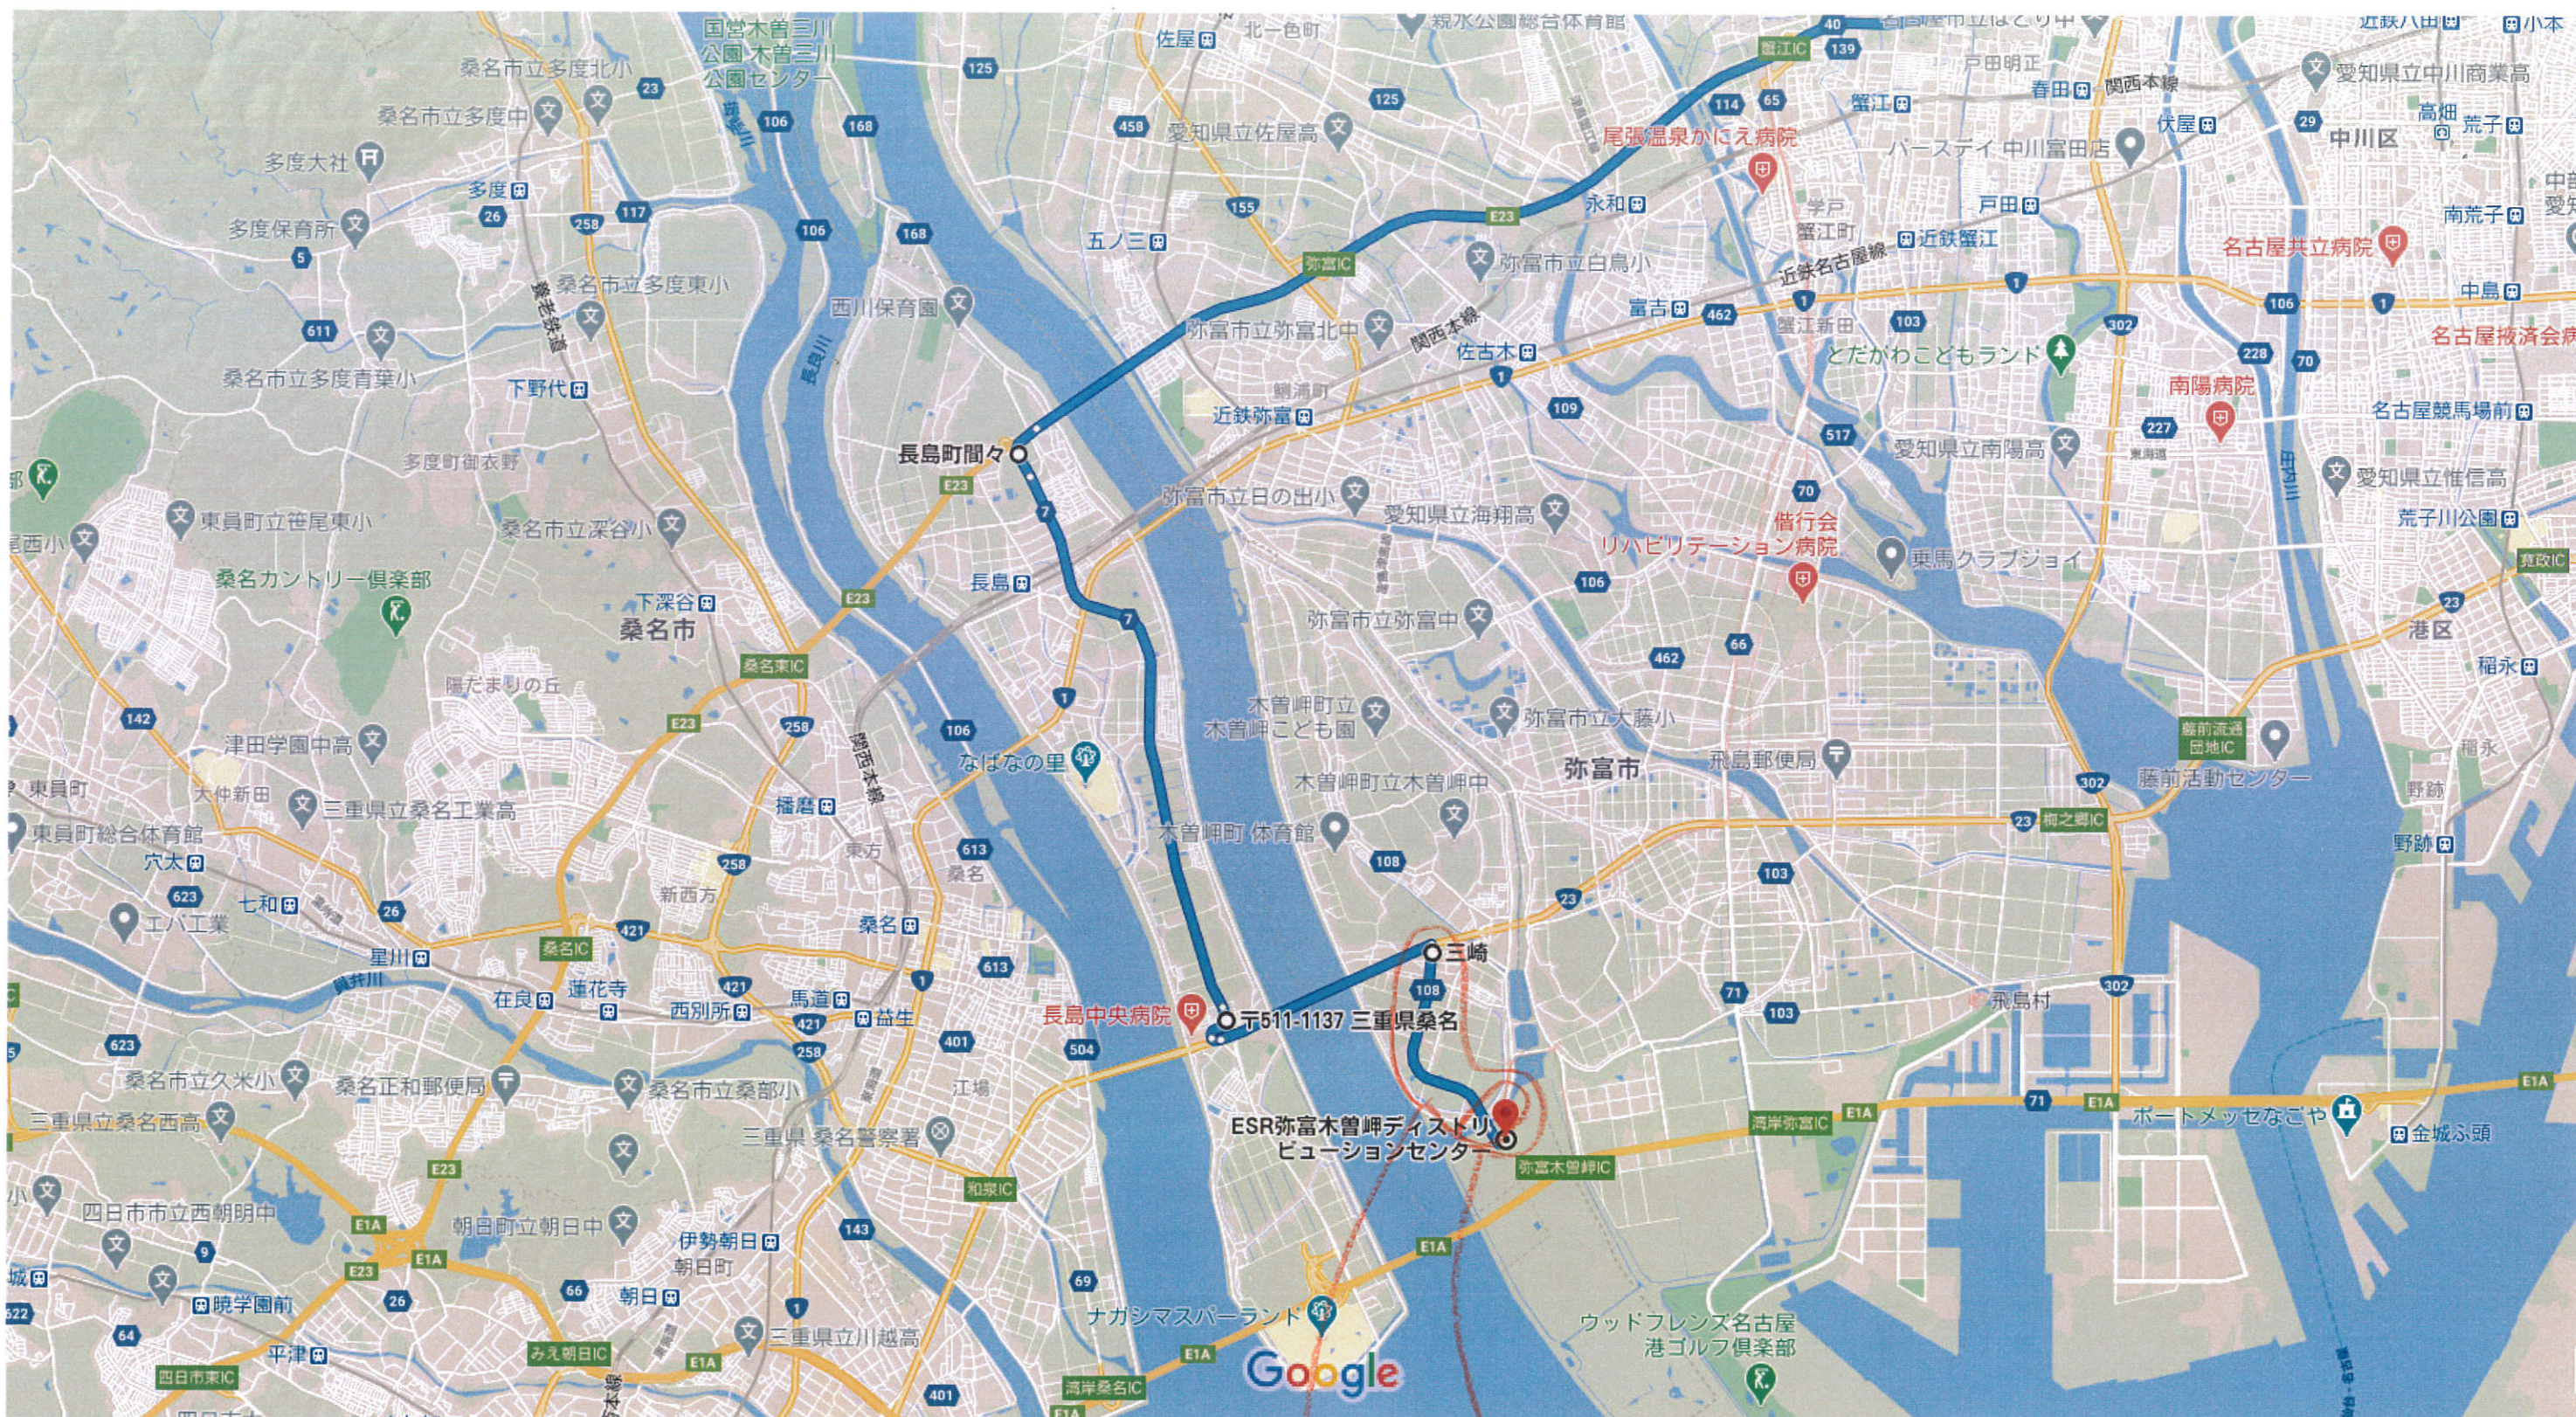

Google 〒470-0111 愛知県日進市米野木町仲大原 1 1 9 から ESR弥富木曾岬ディストリビューションセンター 車 50.4 km、1 時間 3 分

地図データ ©2021 1 km

名古屋高速 2号東山線/ルート 2 1 時間 3 分
 と名古屋亀山線/東名阪自動車道 50.4 km

橋の前は
 必ず一時停止
 カナリ

※50km/h以下