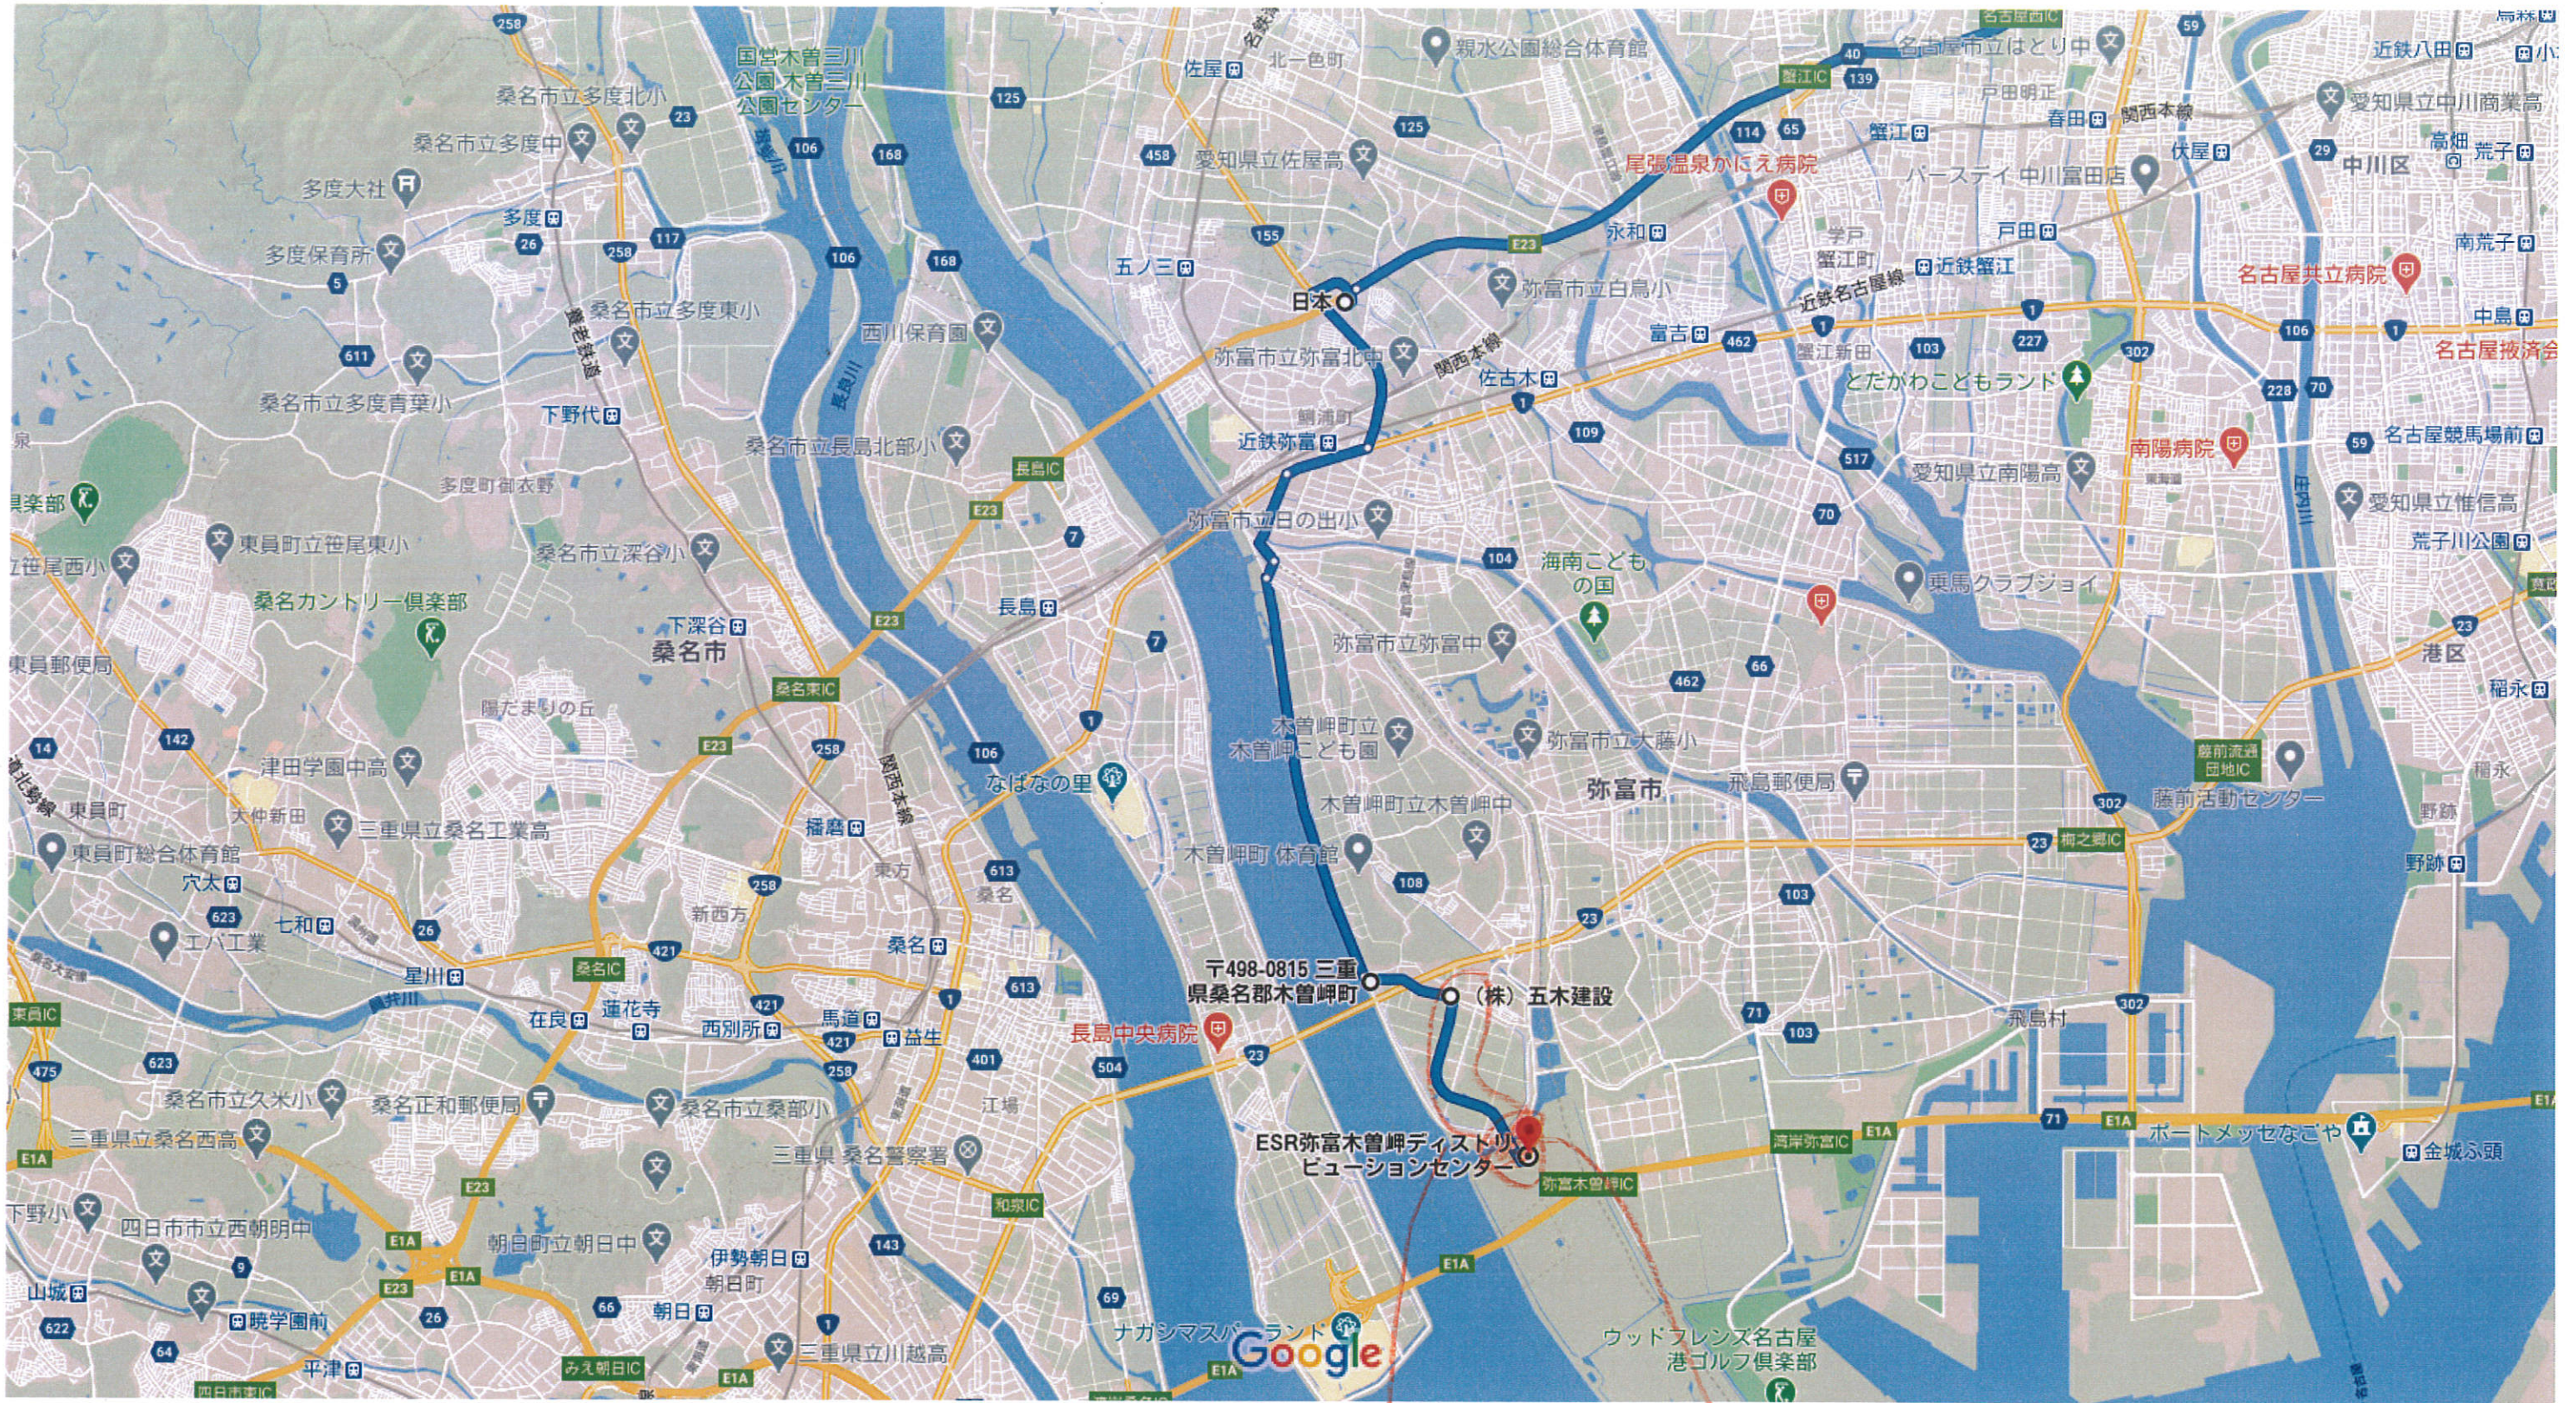

〒470-0111 愛知県日進市米野木町仲大原 1 1 9 から ESR弥富木曾岬ディストリビューションセンター 車 47.1 km、1 時間 4 分

地図データ ©2021 1 km

必ず50km/h以下 橋の前は一時停止

名古屋高速 2号東山線/ルート 2 1 時間 4 分 経由 47.1 km