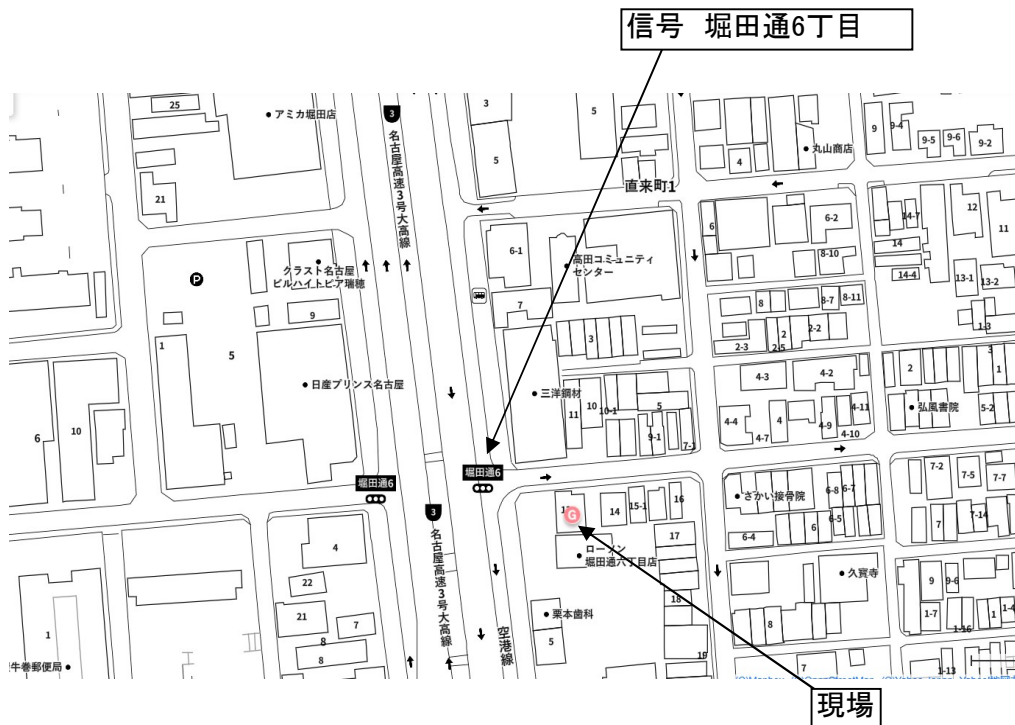

(仮称)岡村 博様共同住宅新築工事 RC3F1LDK9戸

現場住所 名古屋市瑞穂区宝田町1丁目13-1,13-2

工事番号	施主名	工事名	営業担当	工事担当
10347	岡村 博様	(仮称)岡村 博様共同住宅新築工事	井上 徹也	前田 和幸