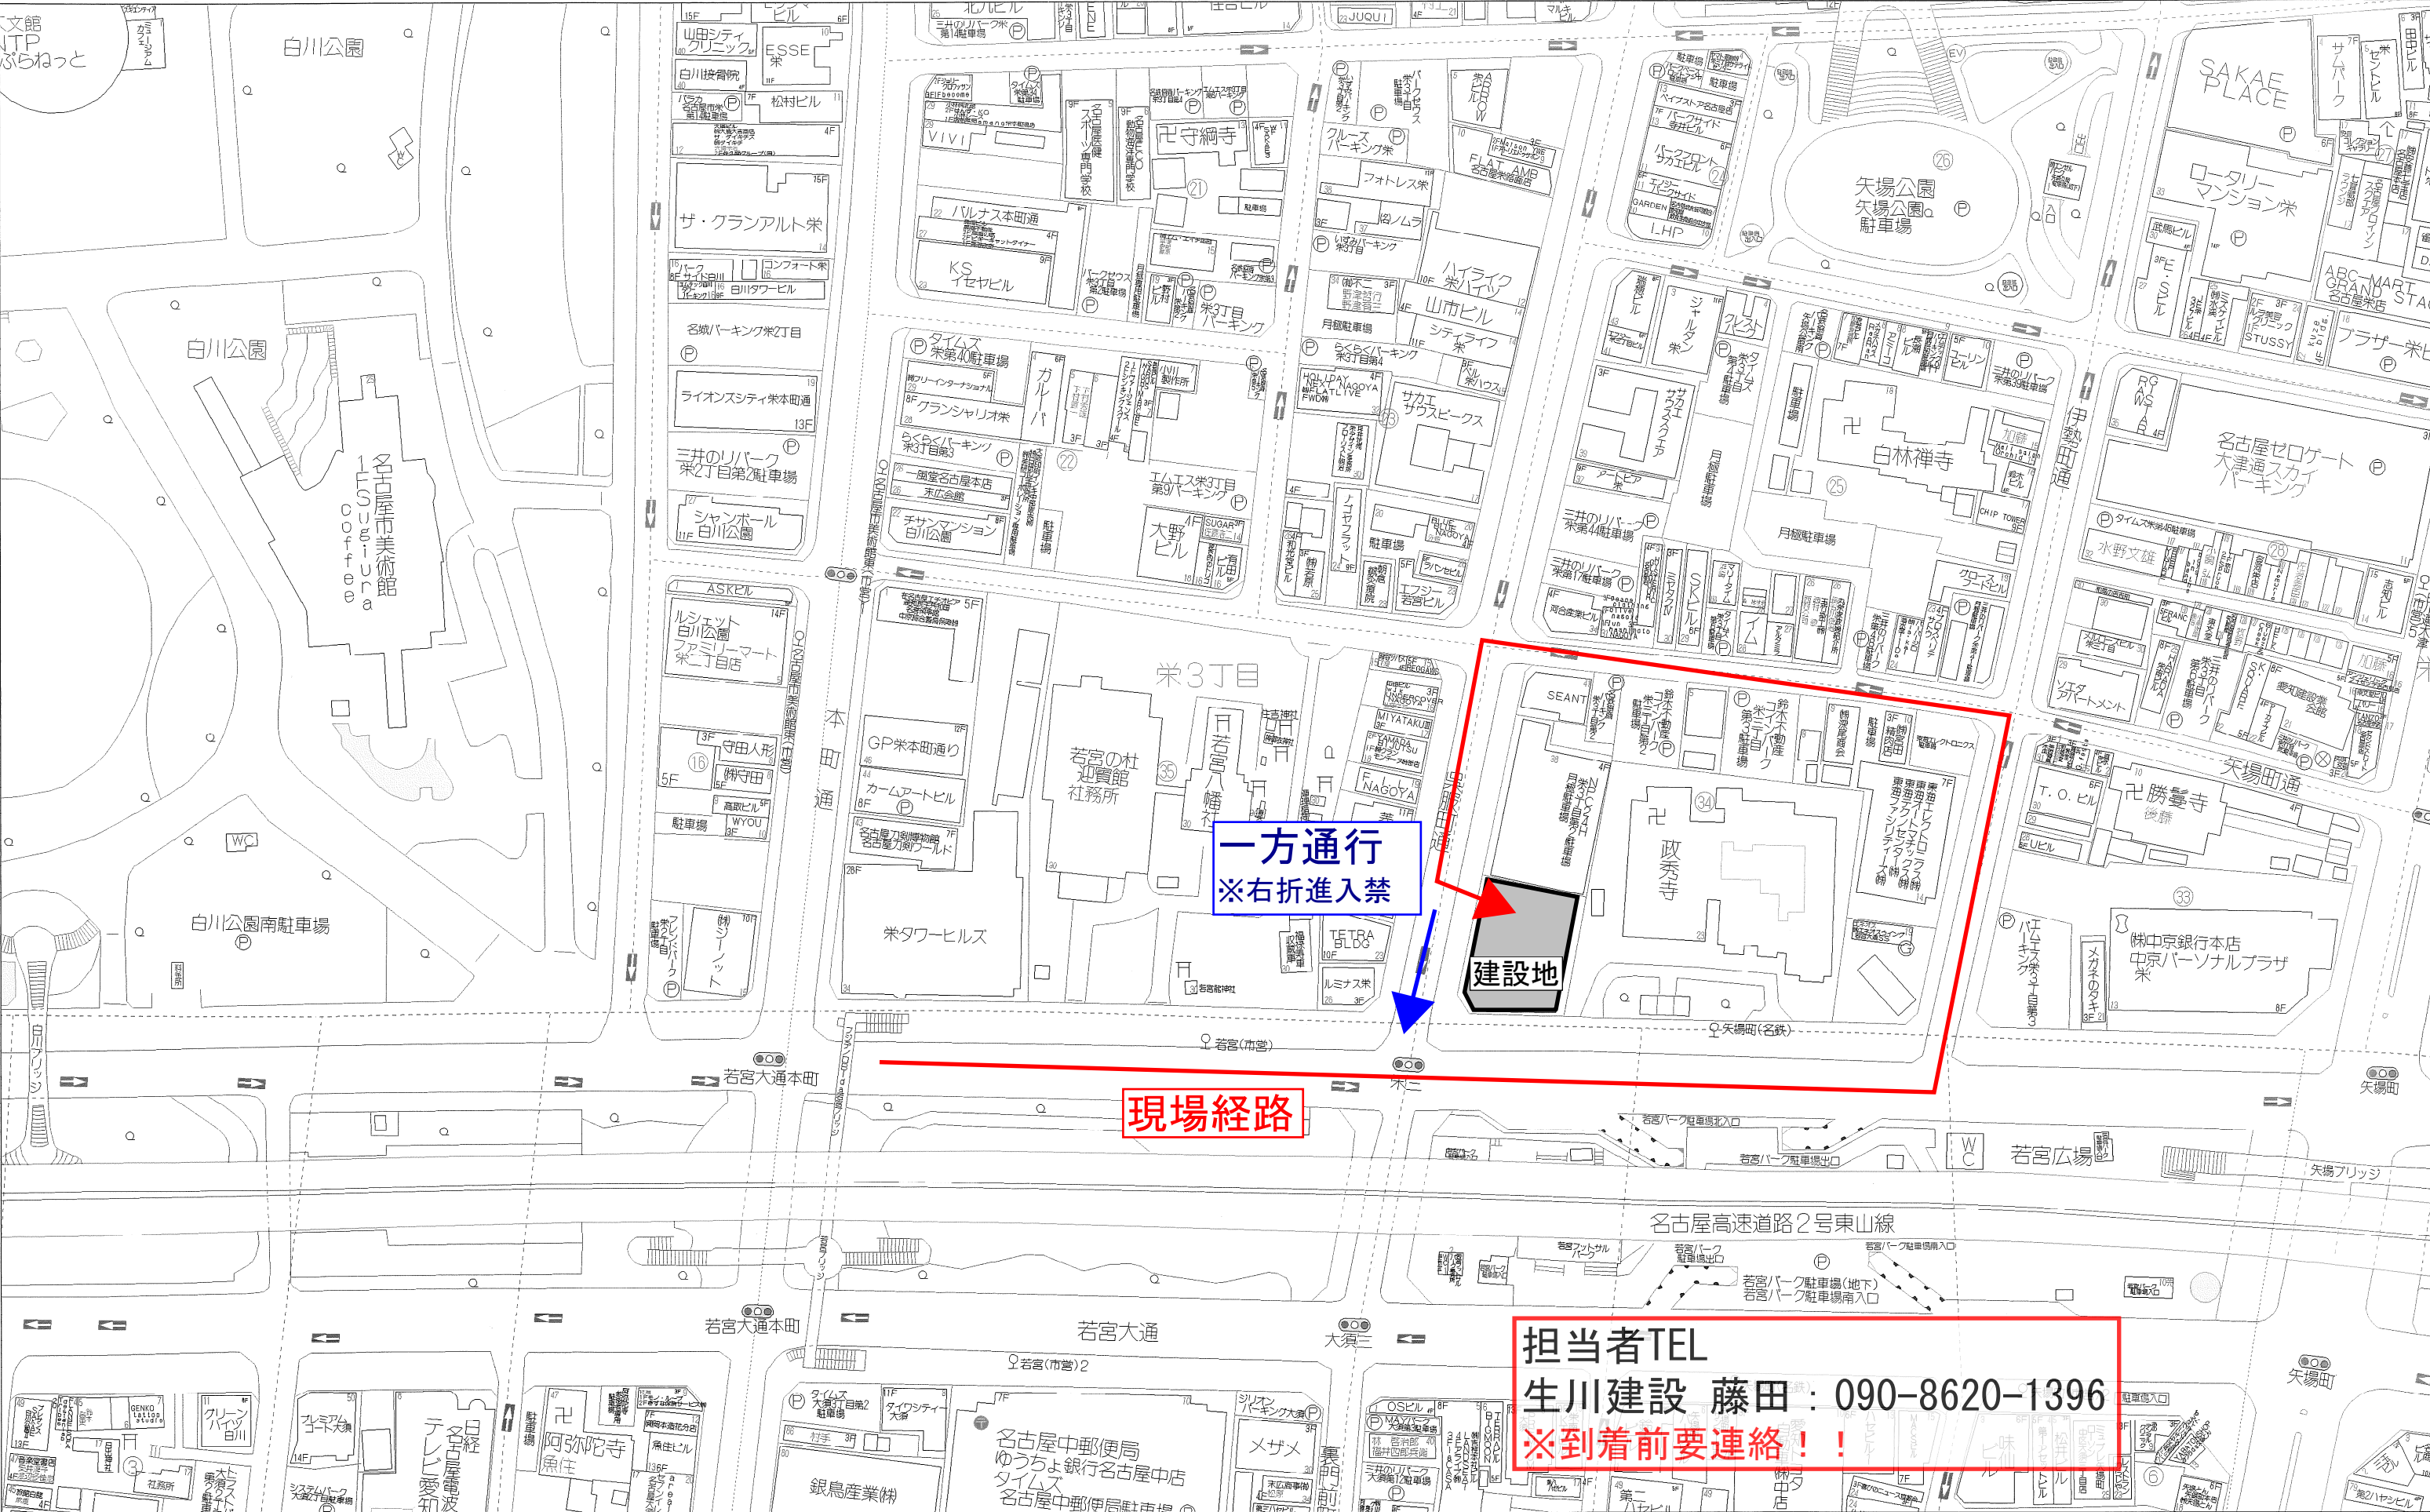

(仮称) JLR名古屋中央 新築工事 案内図

住所: 愛知県名古屋市中区栄三丁目3411番1

建設地及び周囲には駐車出来ません。来場の際は付近の有料駐車場を御利用願います。短時間でも路上駐車は不可となりますので御了承願います。